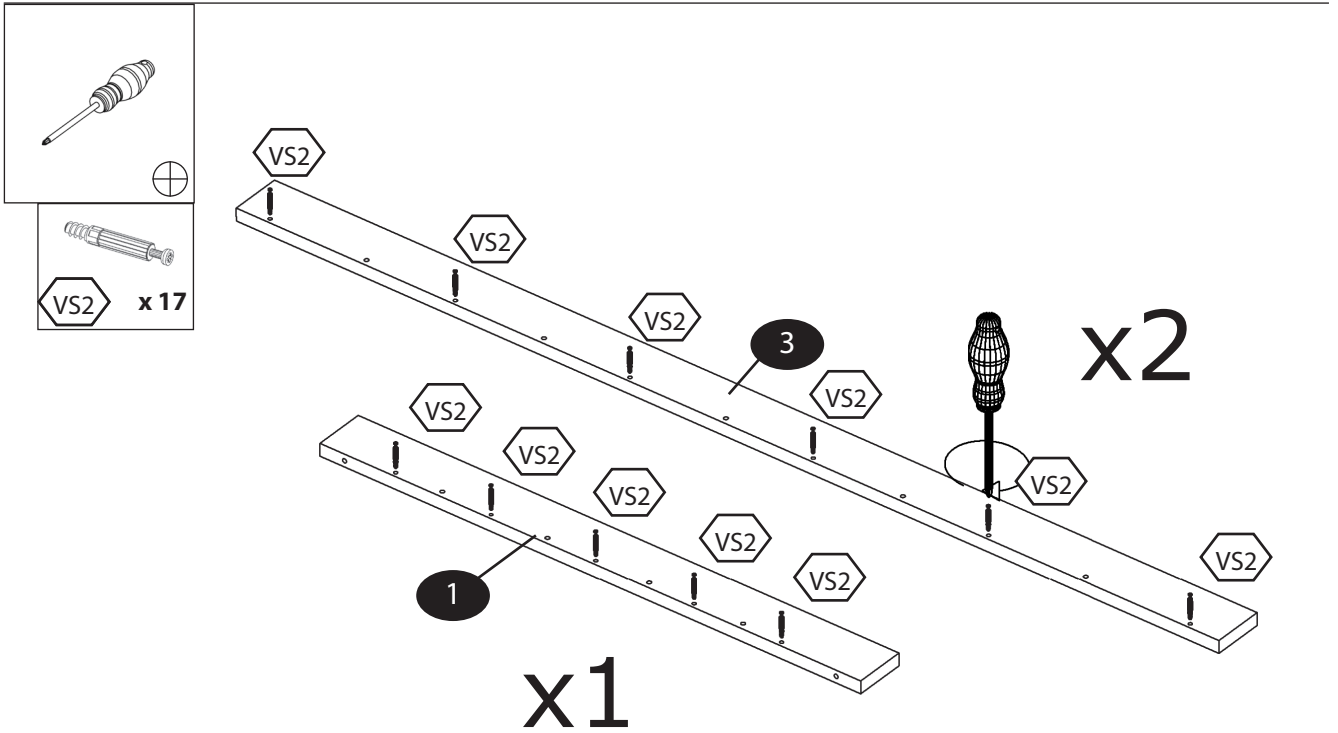

Bettrahmen

1- Variante 1, Variante 3, Variante 4