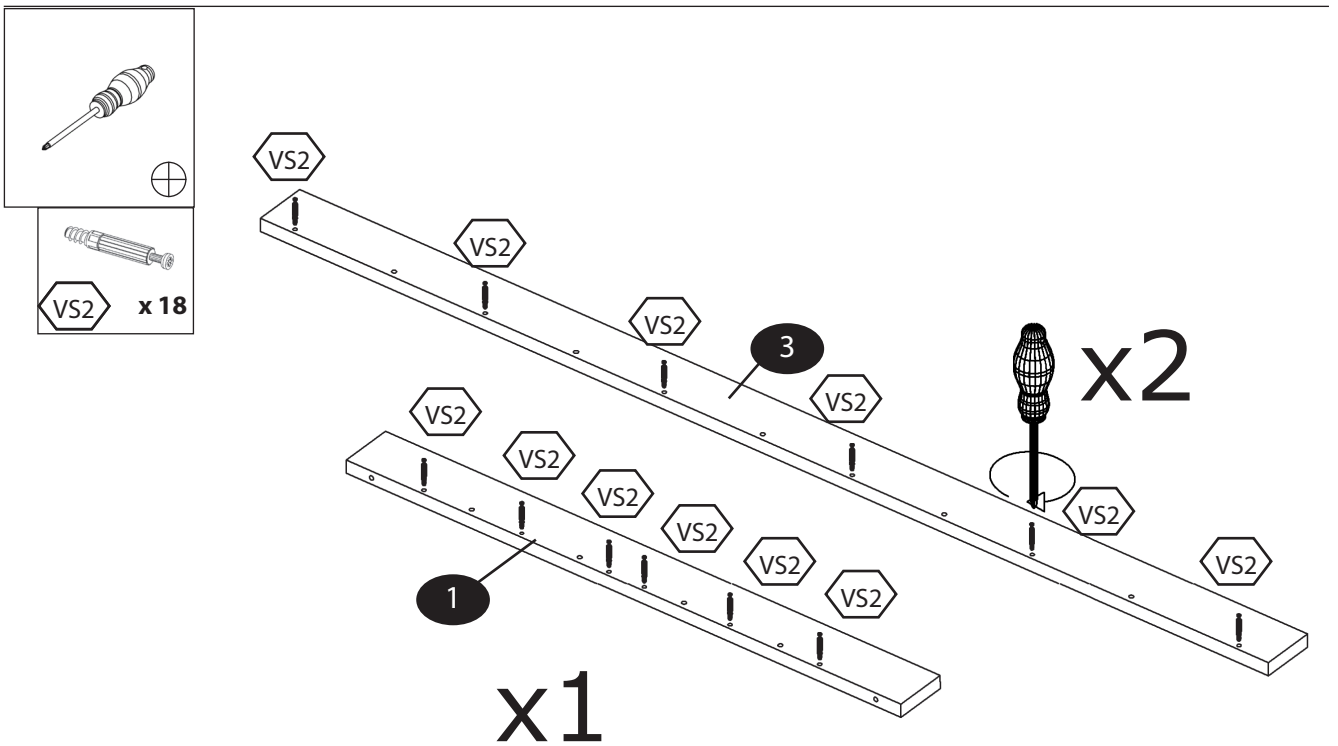

1- Variante 2, Variante 5, Variante 6