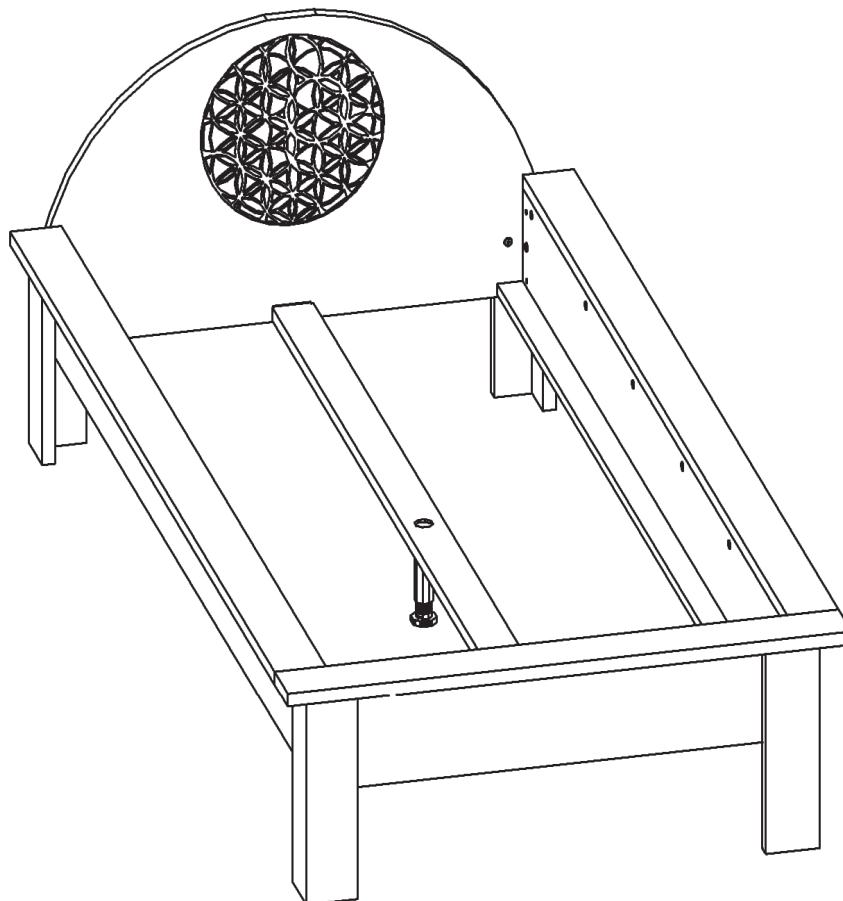

AUFBAUANLEITUNG

Artikel Nummer: 4181500

Bettrahmen

Hersteller: Firma Wleobranżowa DREWDOM
Gatniki 16a
26-200 Końskie
Poland

Bettrahmen

	X (Höhe)	Y (Breite)	Z (Tiefe)
Variante 1	57cm	110cm	212,5cm
Variante 2	57cm	120cm	212,5cm
Variante 3	76cm	160cm	212,5cm
Variante 4	76cm	180cm	212,5cm
Variante 5	76cm	200cm	212,5cm
Variante 6	76cm	220cm	212,5cm

Zubehör

<p>VS3</p>  <p>60mm 8x</p>	<p>GE1</p>  <p>12mm 8x</p>	<p>IS1</p>  <p>1x</p>
<p> x1 (ab Bettbreite 140 cm)</p> <p>BW7/1 10cm BW7 15cm BW7/2 22cm</p>	<p>KR1</p>  <p>8x</p>	<p>EX2</p>  <p>17x*/18x**</p>
<p>VS2</p>  <p>17x*/18x**</p>	<p>* Variante 1, Variante 3, Variante 4 ** Variante 2, Variante 5, Variante 6</p>	