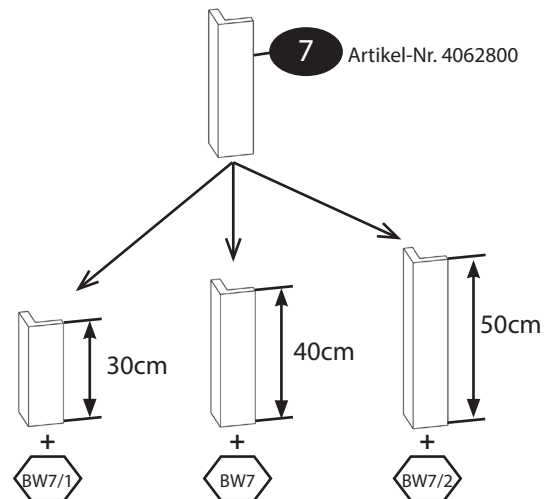

AUFBAUANLEITUNG

Artikel Nummer: 4181500

Bettrahmen

Hersteller: Firma Wleobranżowa DREWDOM
Gatniki 16a
26-200 Końskie
Poland

Bettrahmen

	X (Höhe)	Y (Breite)	Z (Tiefe)
Variante 1	57cm	110cm	212,5cm
Variante 2	57cm	120cm	212,5cm
Variante 3	76cm	160cm	212,5cm
Variante 4	76cm	180cm	212,5cm
Variante 5	76cm	200cm	212,5cm
Variante 6	76cm	220cm	212,5cm

Zubehör

<p>VS3</p>  <p>60mm 8x</p>	<p>GE1</p>  <p>12mm 8x</p>	<p>IS1</p>  <p>1x</p>
<p> x1 (ab Bettbreite 140 cm)</p> <p>BW7/1 10cm BW7 15cm BW7/2 22cm</p>	<p>KR1</p>  <p>8x</p>	<p>EX2</p>  <p>17x*/18x**</p>
<p>VS2</p>  <p>17x*/18x**</p>	<p>* Variante 1, Variante 3, Variante 4 ** Variante 2, Variante 5, Variante 6</p>	

	Variante 1	Variante 2	Variante 3	Variante 4	Variante 5	Variante 6
1	x2 (110x10x2,5cm)	x2 (120x10x2,5cm)	x2 (160x10x2,5cm)	x2 (180x10x2,5cm)	x2 (200x10x2,5cm)	x2 (220x10x2,5cm)
2	x2 (95x20x2,5cm)	x2 (105x20x2,5cm)	x2 (145x20x2,5cm)	x2 (165x20x2,5cm)	x2 (185x20x2,5cm)	x2 (205x20x2,5cm)
3	x2 (200x10x2,5cm)	x2 (200x10x2,5cm)	x2 (200x10x2,5cm)	x2 (200x10x2,5cm)	x2 (200x10x2,5cm)	x2 (200x10x2,5cm)
4	-	-	x1 (199,4x8x2,5cm)	x1 (199,4x8x2,5cm)	x1 (199,4x8x2,5cm)	x1 (199,4x8x2,5cm)
5	x2 (200x20x7,5cm)	x2 (200x20x7,5cm)	x2 (200x20x7,5cm)	x2 (200x20x7,5cm)	x2 (200x20x7,5cm)	x2 (200x20x7,5cm)
6	x1 (95x57x2,5cm)	x1 (105x57x2,5cm)	x1 (145x57x2,5cm)	x1 (165x57x2,5cm)	x1 (185x57x2,5cm)	x1 (205x57x2,5cm)

	X (Höhe)	Y (Breite)	Z (Tiefe)
Variante 1	20cm	90cm	200cm
Variante 2	20cm	100cm	200cm
Variante 3	20cm	140cm	200cm
Variante 4	20cm	160cm	200cm
Variante 5	20cm	180cm	200cm
Variante 6	20cm	200cm	200cm