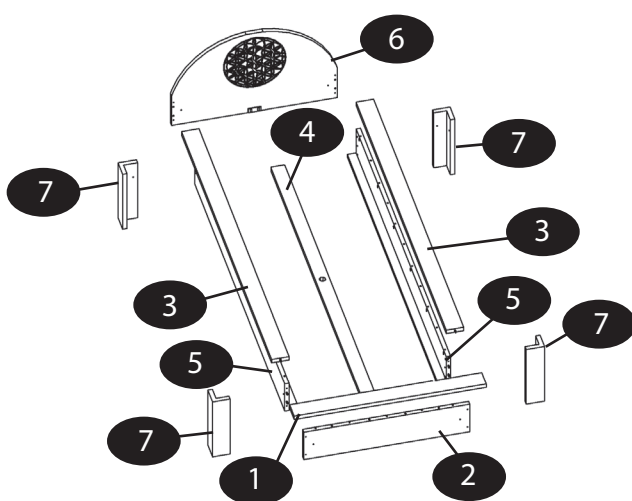

AUFBAUANLEITUNG

Artikel Nummer: 4181500

Bettrahmen

Hersteller: Firma Wleobranżowa DREWDOM
Gatniki 16a
26-200 Końskie
Poland

Bettrahmen

	X (Höhe)	Y (Breite)	Z (Tiefe)
Variante 1	57cm	110cm	212,5cm
Variante 2	57cm	120cm	212,5cm
Variante 3	76cm	160cm	212,5cm
Variante 4	76cm	180cm	212,5cm
Variante 5	76cm	200cm	212,5cm
Variante 6	76cm	220cm	212,5cm

Zubehör

<p>VS3</p>  <p>60mm 8x</p>	<p>GE1</p>  <p>12mm 8x</p>	<p>IS1</p>  <p>1x</p>
<p> x1 (ab Bettbreite 140 cm)</p> <p>BW7/1 10cm BW7 15cm BW7/2 22cm</p>	<p>KR1</p>  <p>8x</p>	<p>EX2</p>  <p>17x*/18x**</p>
<p>VS2</p>  <p>17x*/18x**</p>	<p>* Variante 1, Variante 3, Variante 4 ** Variante 2, Variante 5, Variante 6</p>	

	Variante 1	Variante 2	Variante 3	Variante 4	Variante 5	Variante 6
1	x2 (110x10x2,5cm)	x2 (120x10x2,5cm)	x2 (160x10x2,5cm)	x2 (180x10x2,5cm)	x2 (200x10x2,5cm)	x2 (220x10x2,5cm)
2	x2 (95x20x2,5cm)	x2 (105x20x2,5cm)	x2 (145x20x2,5cm)	x2 (165x20x2,5cm)	x2 (185x20x2,5cm)	x2 (205x20x2,5cm)
3	x2 (200x10x2,5cm)	x2 (200x10x2,5cm)	x2 (200x10x2,5cm)	x2 (200x10x2,5cm)	x2 (200x10x2,5cm)	x2 (200x10x2,5cm)
4	-	-	x1 (199,4x8x2,5cm)	x1 (199,4x8x2,5cm)	x1 (199,4x8x2,5cm)	x1 (199,4x8x2,5cm)
5	x2 (200x20x7,5cm)	x2 (200x20x7,5cm)	x2 (200x20x7,5cm)	x2 (200x20x7,5cm)	x2 (200x20x7,5cm)	x2 (200x20x7,5cm)
6	x1 (95x57x2,5cm)	x1 (105x57x2,5cm)	x1 (145x57x2,5cm)	x1 (165x57x2,5cm)	x1 (185x57x2,5cm)	x1 (205x57x2,5cm)

	X (Höhe)	Y (Breite)	Z (Tiefe)
Variante 1	20cm	90cm	200cm
Variante 2	20cm	100cm	200cm
Variante 3	20cm	140cm	200cm
Variante 4	20cm	160cm	200cm
Variante 5	20cm	180cm	200cm
Variante 6	20cm	200cm	200cm